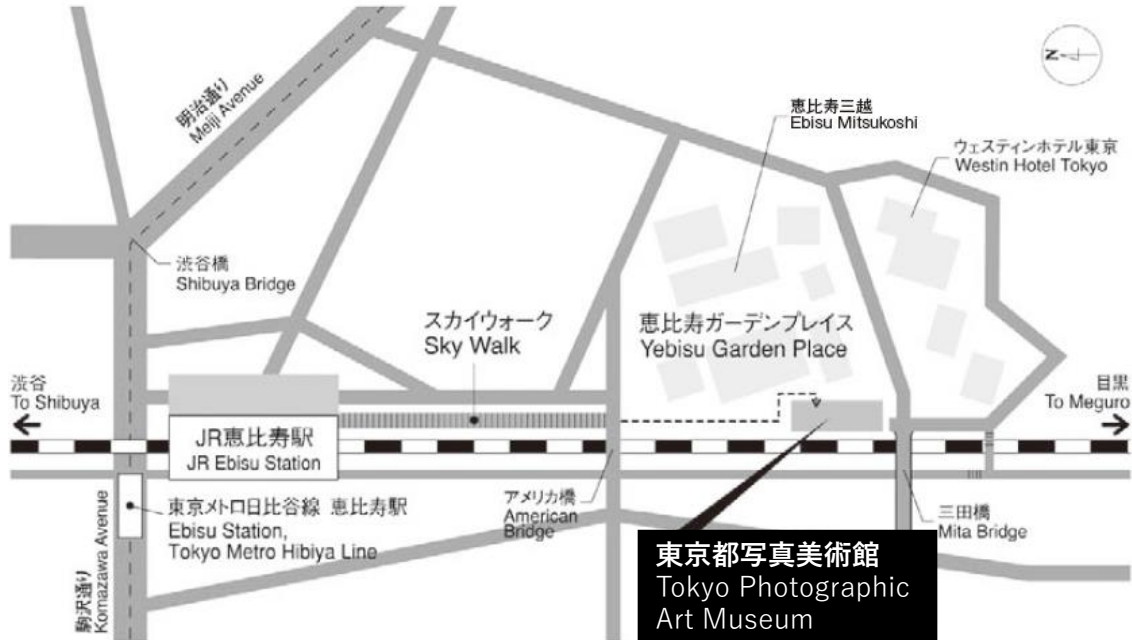

東京都写真美術館 案内図

- 住所 〒153 - 0062 東京都目黒区三田 1-13-3
恵比寿ガーデンプレイス内
- アクセス JR 恵比寿駅東口より徒歩約 7 分
東京メトロ日比谷線恵比寿駅より徒歩約 10 分
※東京都写真美術館には専用駐車場がありません。
- ※ 傍聴希望の方は、東京都写真美術館の 4 階までお越しいただきますようお願いいたします。