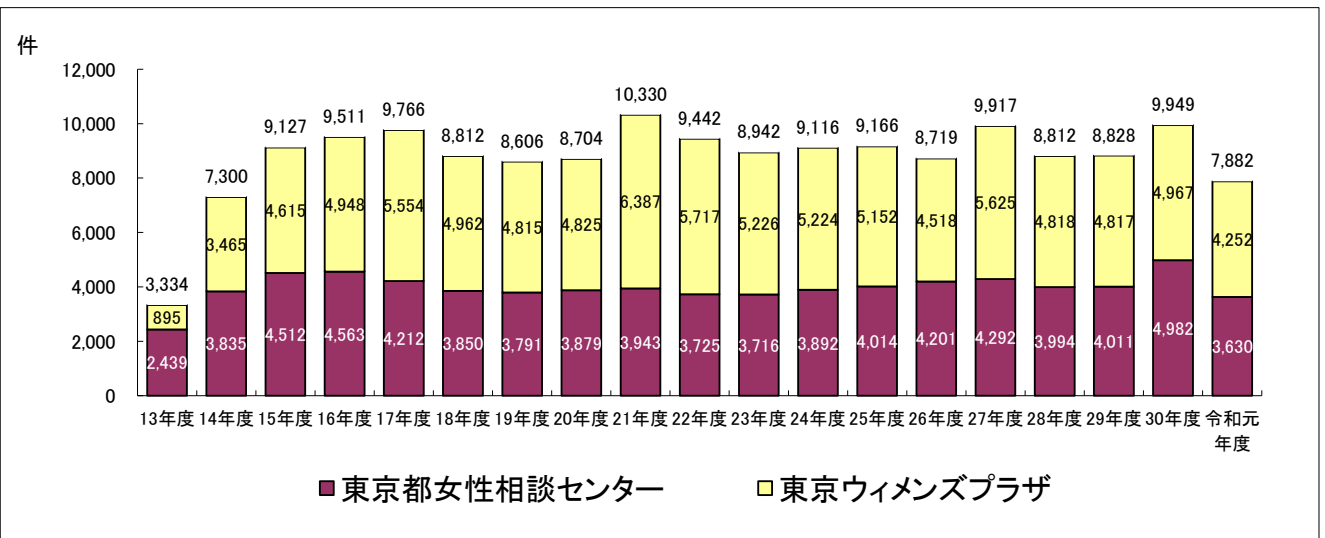

東京都の配偶者暴力相談等件数の推移

1 都内各相談機関における配偶者暴力相談件数の推移

2 都配偶者暴力相談支援センターにおける相談件数の推移

3 都配偶者暴力相談支援センターにおける一時保護件数の推移

※母子、単身の別は、入所時の状況による区分である。