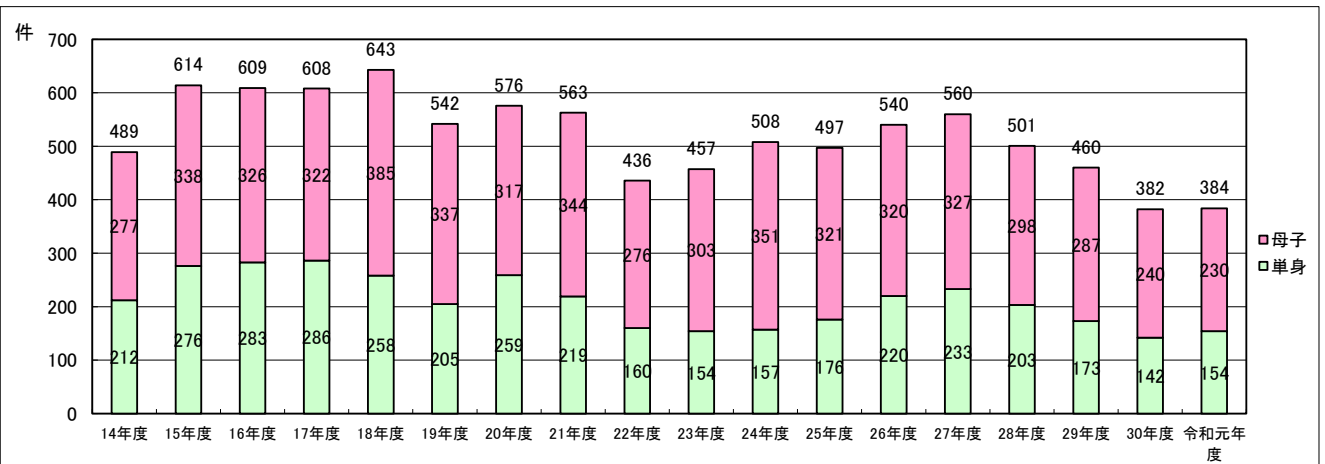

東京都の配偶者暴力相談等件数の推移

1 都内各相談機関における配偶者暴力相談件数の推移

2 都配偶者暴力相談支援センターにおける相談件数の推移

3 都配偶者暴力相談支援センターにおける一時保護件数の推移

※母子、単身の別は、入所時の状況による区分である。