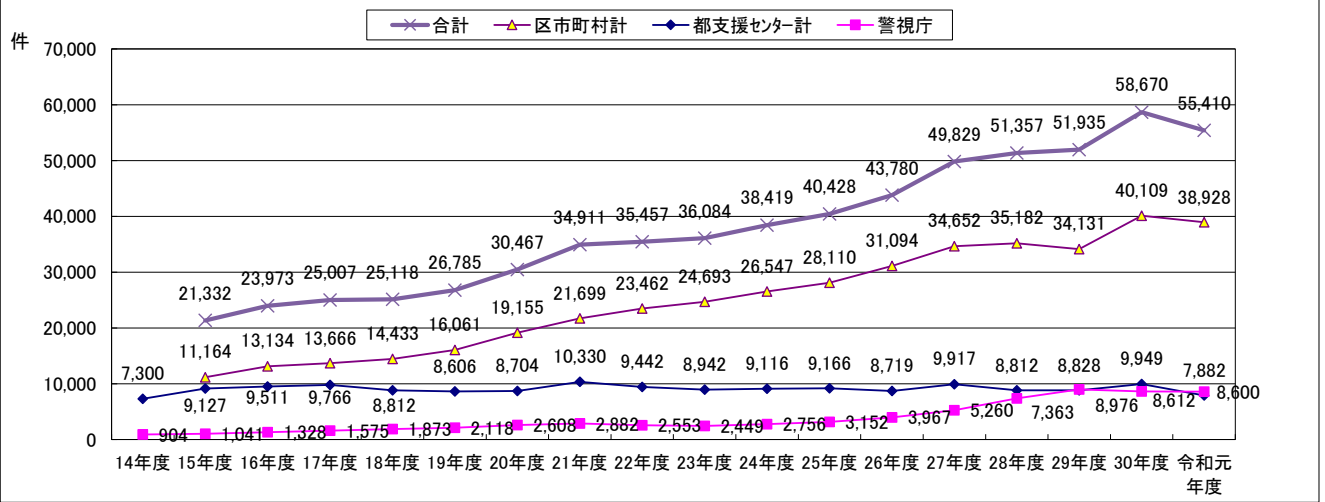

東京都の配偶者暴力相談等件数の推移

1 都内各相談機関における配偶者暴力相談件数の推移

2 都配偶者暴力相談支援センターにおける相談件数の推移

3 都配偶者暴力相談支援センターにおける一時保護件数の推移

※母子、単身の別は、入所時の状況による区分である。