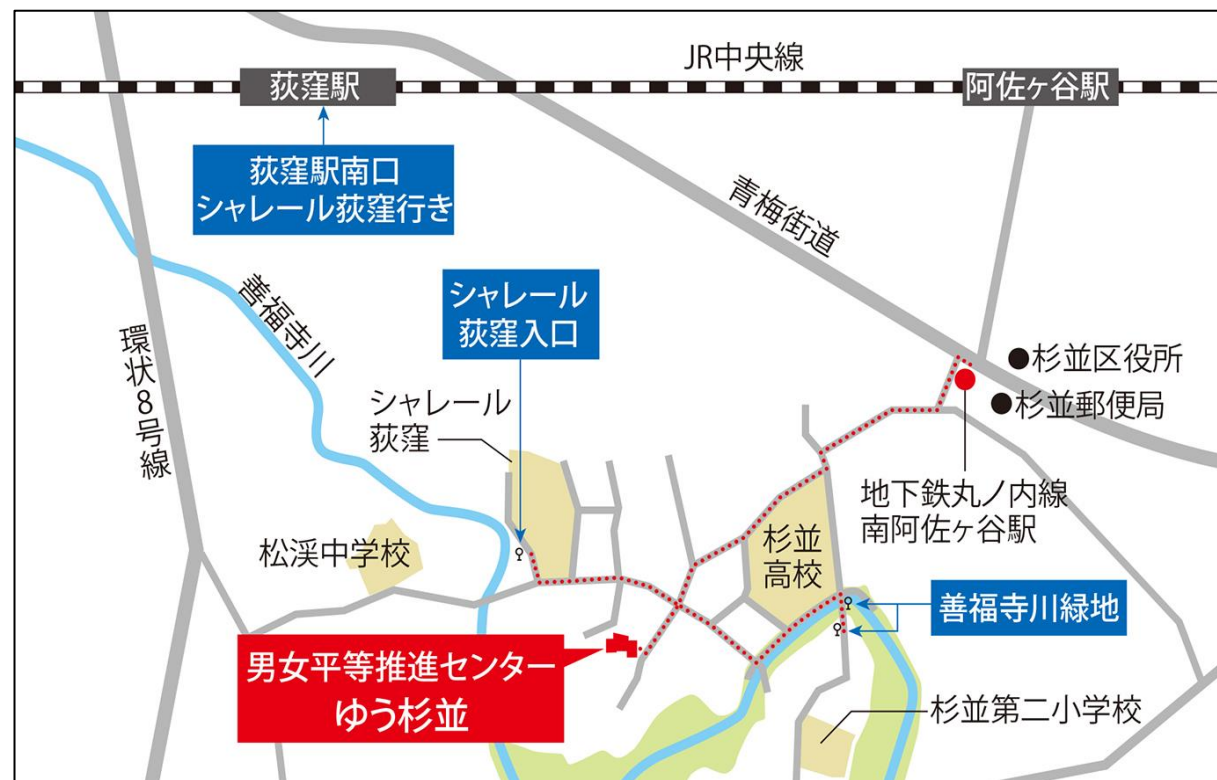

### ・関東バス 荻窪駅南口発

[荻51]シャレール荻窪行

「シャレール荻窪入口」下車 ⇒ 徒歩5分

### ・杉並区南北バス「すぎ丸」けやき路線

JR 阿佐ヶ谷駅 ⇔ 京王井の頭線 浜田山駅

「善福寺川緑地」下車 ⇒ 徒歩10分

### ・地下鉄丸ノ内線

「南阿佐ヶ谷駅」下車 ⇒ 徒歩15分

※ 駐車場はありません。

ぜひ足を運んでみませんか？

杉並区立男女平等推進センター  
(杉並区公式ホームページ)