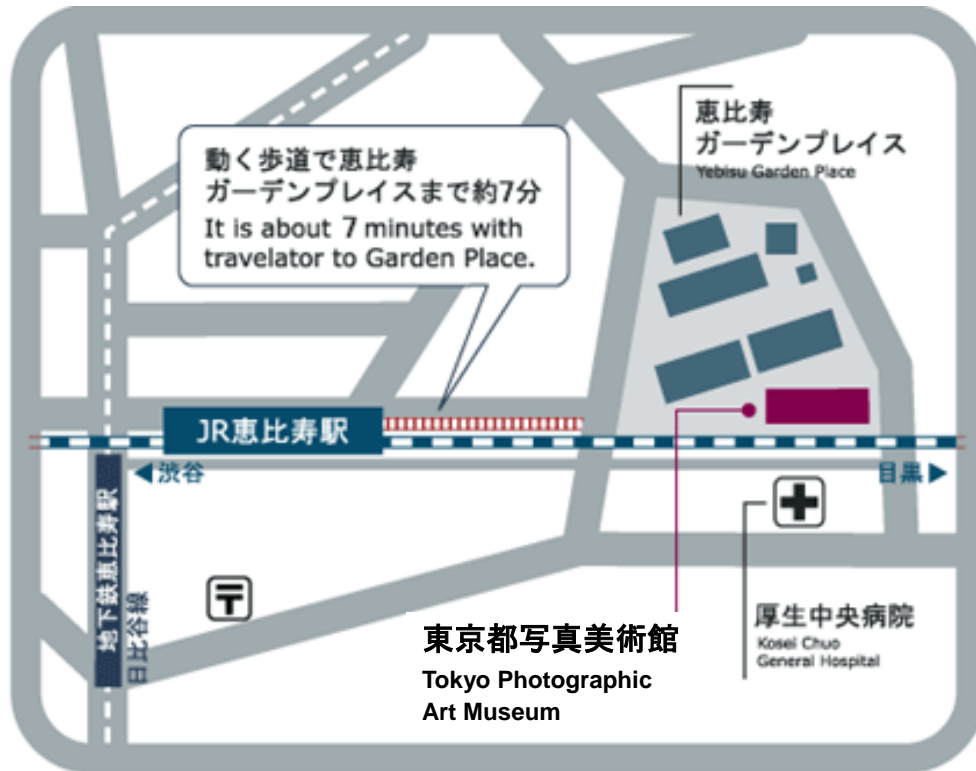

## 東京都写真美術館 案内図

○ 住 所 〒153 - 0062 東京都目黒区三田一丁目 1 3 番 3 号  
恵比寿ガーデンプレイス内

○ アクセス JR恵比寿駅東口より徒歩約7分  
(動く歩道使用)

※東京都写真美術館には専用駐車場がございません。

※ プレス・傍聴希望の方は、東京都写真美術館の4階までお越し  
いただきますようお願いいたします。