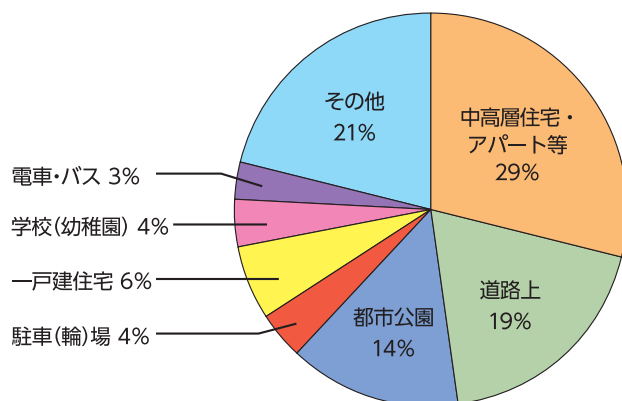

子供の安全安心確保に向けた取組のポイント

東京都では、子供を犯罪から守るボランティア活動を支援しています。

このたび、子供に対する犯罪の特徴と「子供の安全マップ」についてポイントをまとめましたので、子供の見守りにぜひご活用ください。

下校時間帯は要注意！

13歳未満の子供に対する性犯罪の約6割は、
下校時間帯（午後2時から午後7時）に発生しています【別紙 p1】

「子供の安全マップ」で危険な場所を確認！

東京都が運営するポータルサイト「大東京防犯ネットワーク」では、
不審な声掛け件数等を町丁別の色分けマップで閲覧できます【別紙 p2】
[子供の安全マップ]で検索！

平成29年中の子供に対する声掛け・つきまとい等の前兆事案に関する報告の割合は、声掛け・つきまとい等が最も多く、全体の7割以上を占めています。

都内では13歳未満の子供に対する性犯罪(強制性交等・強制わいせつ)も発生しています。時間別、場所別の発生状況等(平成29年中)を以下に示しますので、日々の活動の参考としてください。

(※グラフの構成比の数値は四捨五入しているため、内訳の合計が100%にならないことがあります。)

●時間別発生状況

13歳未満の子供に対する性犯罪の約6割は、下校時間帯(午後2時から午後7時)に発生しています。

●場所別発生状況

中高層住宅、道路上、都市公園で発生した事件が全体の5割以上を占めます。

<本ページの統計は、警視庁生活安全総務課 集計>

大東京防犯ネットワーク

東京都青少年・治安対策本部では、防犯ボランティアを応援するポータルサイト「大東京防犯ネットワーク」を運営しています。

ぜひご覧ください！