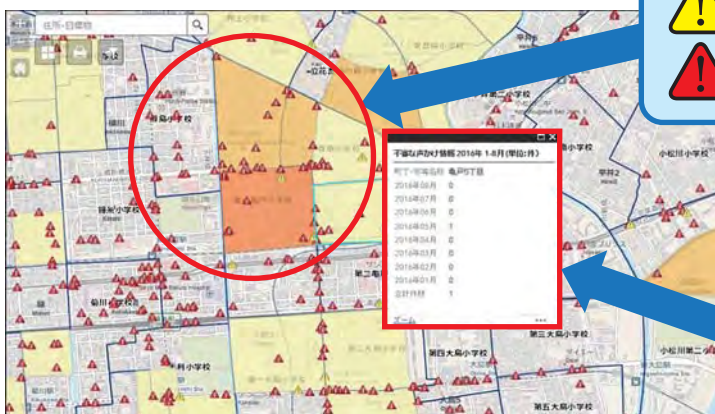

●時間別発生状況

13歳未満の子供に対する性犯罪の約6割は、下校時間帯(午後2時から午後7時)に発生しています。

●場所別発生状況

中高層住宅、道路上、都市公園で発生した事件が全体の5割以上を占めます。

<本ページの統計は、警視庁生活安全総務課 集計>

大東京防犯ネットワーク

東京都青少年・治安対策本部では、防犯ボランティアを応援するポータルサイト「大東京防犯ネットワーク」を運営しています。

ぜひご覧ください！

大東京防犯ネットワーク

検索

(URL) <http://bouhan.metro.tokyo.jp/>

都や区市町村の情報、防犯ボランティアの活動、活動の手引き等を紹介！

- ① 子供の安全マップ
- ② 特殊詐欺マップ
- ③ 町丁字別犯罪情報マップ
- ④ 防犯団体活動情報マップ
- ⑤ 施策情報マップ
- ⑥ 放置自転車マップ

子供の安全マップ

子供に関する情報がマップに表示されます。

交通事故の発生地点や不審な声掛け件数を町丁字別色分けマップで表示します。

子供(13歳未満)の交通事故発生地点

13歳以上の交通事故発生地点

地域をクリックすると子供への不審な声かけ情報が表示

見守りにご協力を

「子供見守り活動」

あなたも始めてみませんか？

「子供見守り活動」とは、近年増加傾向にある子供の犯罪被害から、子供たちを守るためのボランティア活動のことです。

現在、都内各地で、町会や自治会、学校・PTA、警察、有志の防犯ボランティア団体の方々が様々な活動を行っています。