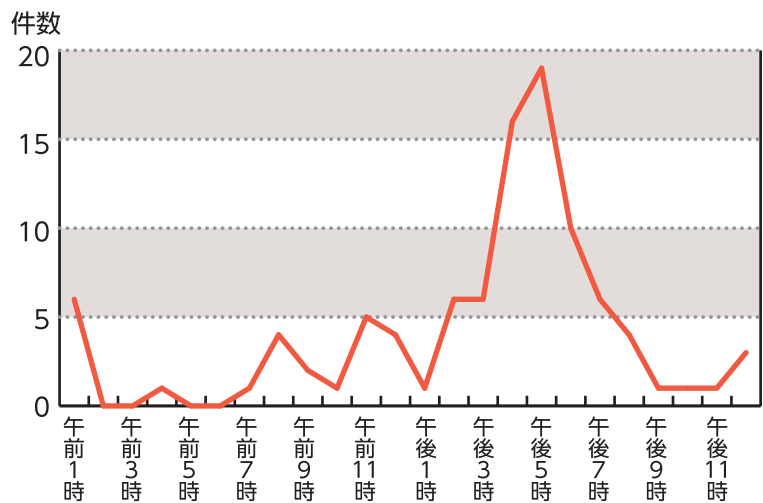

平成29年中の子供に対する声掛け・つきまとい等の前兆事案に関する報告の割合は、声掛け・つきまとい等が最も多く、全体の7割以上を占めています。

都内では13歳未満の子供に対する性犯罪(強制性交等・強制わいせつ)も発生しています。時間別、場所別の発生状況等(平成29年中)を以下に示しますので、日々の活動の参考としてください。

(※グラフの構成比の数値は四捨五入しているため、内訳の合計が100%にならないことがあります。)

●時間別発生状況

13歳未満の子供に対する性犯罪の約6割は、下校時間帯(午後2時から午後7時)に発生しています。

●場所別発生状況

中高層住宅、道路上、都市公園で発生した事件が全体の5割以上を占めます。

<本ページの統計は、警視庁生活安全総務課 集計>

大東京防犯ネットワーク

東京都青少年・治安対策本部では、防犯ボランティアを応援するポータルサイト「大東京防犯ネットワーク」を運営しています。

ぜひご覧ください！