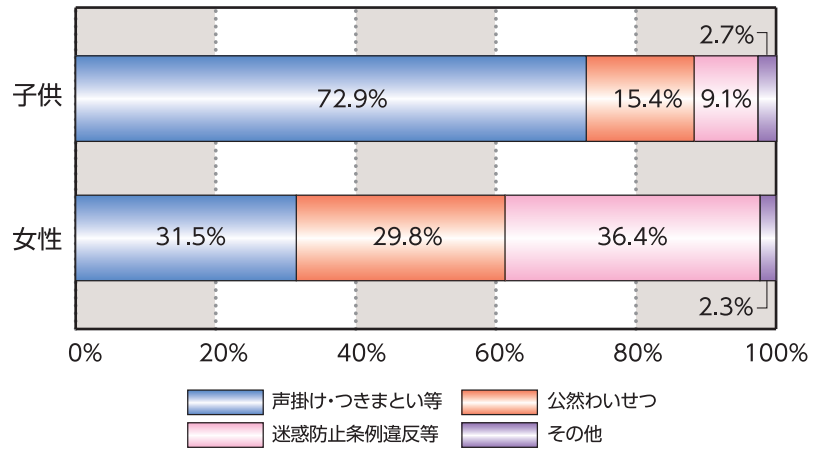

子供の安全安心確保に向けた取組のポイント

東京都では、子供を犯罪から守るボランティア活動を支援しています。

このたび、子供に対する犯罪の特徴と「子供の安全マップ」についてポイントをまとめましたので、子供の見守りにぜひご活用ください。

下校時間帯は要注意！

13歳未満の子供に対する性犯罪の約6割は、
下校時間帯（午後2時から午後7時）に発生しています【別紙 p1】

「子供の安全マップ」で危険な場所を確認！

東京都が運営するポータルサイト「大東京防犯ネットワーク」では、
不審な声掛け件数等を町丁別の色分けマップで閲覧できます【別紙 p2】
[子供の安全マップ]で検索！

— プラス防犯のすすめ —

「プラス防犯」とは、いつもの暮らしのなかでの行動を防犯意識を持って行うことです。具体的には、子供の登下校の時間に合わせて、花の水やりや犬の散歩、ジョギングなどを行うことも効果的な取組と言えます。

犯罪者に見守りの目を意識させることが、犯行を思いとどまらせてます。皆さんもぜひ始めてみてください。【別紙 p3】

子供への犯罪傾向

●子供や女性に対する声掛け・つきまとい等の前兆事案の発生報告

平成29年中の子供に対する声掛け・つきまとい等の前兆事案に関する報告の割合は、声掛け・つきまとい等が最も多く、全体の7割以上を占めています。

都内では13歳未満の子供に対する性犯罪(強制性交等・強制わいせつ)も発生しています。時間別、場所別の発生状況等(平成29年中)を以下に示しますので、日々の活動の参考としてください。

(※グラフの構成比の数値は四捨五入しているため、内訳の合計が100%にならないことがあります。)

●時間別発生状況

13歳未満の子供に対する性犯罪の約6割は、下校時間帯(午後2時から午後7時)に発生しています。

●場所別発生状況

中高層住宅、道路上、都市公園で発生した事件が全体の5割以上を占めます。

<本ページの統計は、警視庁生活安全総務課 集計>

大東京防犯ネットワーク

東京都青少年・治安対策本部では、防犯ボランティアを応援するポータルサイト「大東京防犯ネットワーク」を運営しています。

ぜひご覧ください！